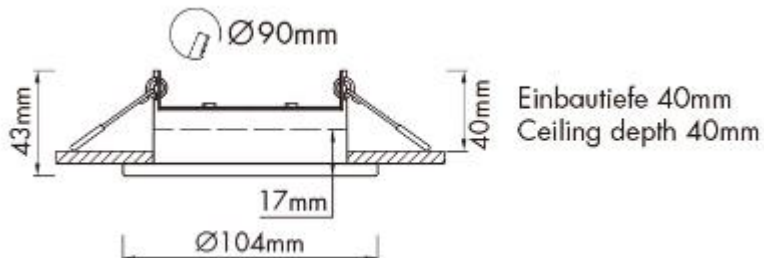

gemäß EU-Verordnung Nr. 2019/2015

Abmessungsskizze

Empfohlene Leuchtmittel

MM27692, MM27694, MM27782, MM27784, MM27882, MM27982,
MM27984, MM27992, MM27994.

Hinweise und Empfehlungen

Zubehör

Inklusive Lampenfassung und 0,15m Kabel mit Anschlussbox und Steckklemme.

Empfehlung für die Entsorgung der Leuchte

<http://www.megatron-licht.eu/idv-gmbh/recycling/index.html>

Schutzart

IP20

Schutzklasse

Klasse 2