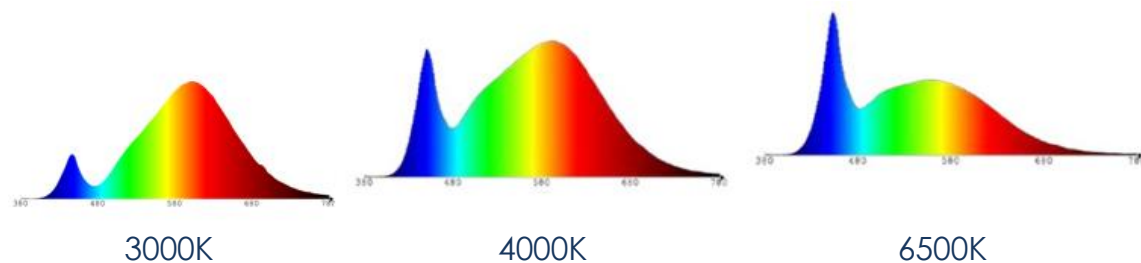

Lichtspektrum

Hinweise und Empfehlungen

Hinweise

- Direktanschluss an 220-240V durch integriertes Vorschaltgerät
- Sehr gute Dimmbarkeit (100-10%)
- Für die Einbaumontage geeignet (verschiebbare Klammern)
- Für die Aufbaumontage geeignet (Aufbauhöhe 15mm)
- Farbtemperatur auf 3000K, 4000K und 6500K einstellbar.

Zubehör

DEKO-ABDECKUNG (MT76004) separat erhältlich

Einfaches Aufsetzen durch Magnet

Empfehlung für die Entsorgung der Leuchte

<http://www.megatron-licht.eu>

Schutzart

IP20, nur für den trockenen Innenbereich geeignet