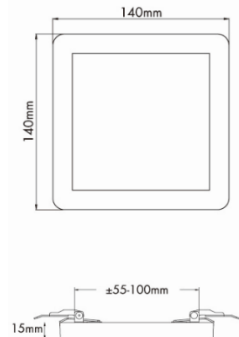

Produktabmessungen

Länge ..... 140 mm  
 Breite ..... 140 mm  
 Höhe ..... 15 mm  
 Einsetzbar für Bohrlochdurchmesser (eckig):  
**Min. 55mm – Max. 100mm**  
 Einsetzbar für Bohrlochdurchmesser (rund):  
**Min. 55mm – Max. 100mm**  
 Gewicht ..... 246 g

### Abmessungsskizze