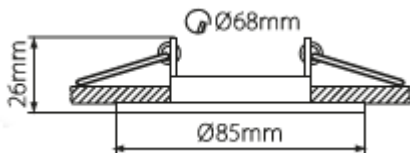

gemäß EU-Verordnung Nr. 2019/2015

Produktabmessungen Einbauring

Schwenkbar.....	30°
Bohrlochdurchmesser.....	68 mm
Durchmesser.....	85 mm
Gesamt Höhe.....	26 mm
Einbautiefe.....	24 mm
Gewicht.....	87 g

Abmessungsskizze Einbauring