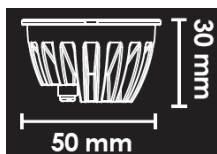

### Produktabmessungen Lampe

Länge.....	50 mm
Durchmesser.....	30 mm
Gewicht.....	60 g

### Produktabmessungen Einbauring

Schwenkbar.....	30°
Bohrlochdurchmesser.....	68 mm
Durchmesser.....	85 mm
Gesamt Höhe.....	26 mm
Einbautiefe.....	24 mm
Gewicht.....	87 g

### Abmessungsskizze Lampe

H: 30 mm
D: 50 mm