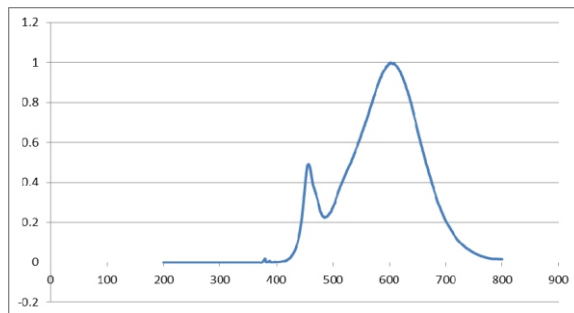

LED Tropfenform 4W/E14 dimmbar

Technische Daten

RoHS
Compliant

Elektrische Daten

Nennleistung	4 W
Bemessungsleistung	4 W
Nennspannung	220...240 V
Netzleistungsfaktor λ	0.4
Betriebsfrequenz	50...60 Hz
Leistungsaufnahme der herkömmlichen Lampe	30 W

Lichttechnische Daten

Nennlichtstrom	430 lm
Bemessungslichtstrom	430 lm
Lichtstärke	nicht erforderlich
Farbtemperatur	2700 K
Farbwiedergabeindex Ra	>80
Startzeit	< 0,5 s
Aufwärmzeit (60 %)	0.00 s
Lichtstromerhalt am Ende d. Nennlebensdauer	80%
Lichtfarbe	warmweiß
Abstrahlwinkel	300°
Bemessungshalbwertswinkel	nicht erforderlich
Frühhausfallrate	< 5% / 1000h
Lichtstromverlust	0,8% / 6000h
Farbkonsistenz	< 0,6
Lampenstrom	31 mA

Abmessungen & Gewicht

Gesamtlänge	75 mm
Durchmesser	45 mm
Gewicht	20 g

Farben & Materialien

Quecksilbergehalt der Lampe	0.0 mg
Quecksilberfrei	Ja

Lebensdauer

Nennlebensdauer	20000 h (25°C)
Bemessungslampenlebensdauer	20000 h
Anzahl der Schaltzyklen	> 15000