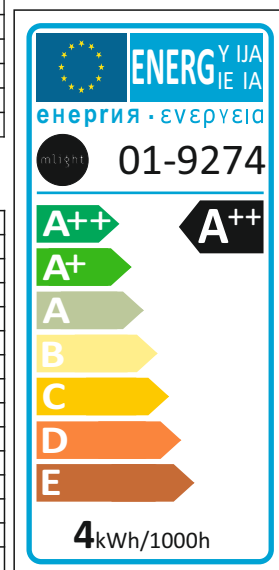

LED Tropfenform 4W/E14 dimmbar

Technische Daten

RoHS
Compliant

Elektrische Daten

Nennleistung	4 W
Bemessungsleistung	4 W
Nennspannung	220...240 V
Netzleistungsfaktor λ	0.4
Betriebsfrequenz	50...60 Hz
Leistungsaufnahme der herkömmlichen Lampe	30 W

Lichttechnische Daten

Nennlichtstrom	430 lm
Bemessungslichtstrom	430 lm
Lichtstärke	nicht erforderlich
Farbtemperatur	2700 K
Farbwiedergabeindex Ra	>80
Startzeit	< 0,5 s
Aufwärmzeit (60 %)	0.00 s
Lichtstromerhalt am Ende d. Nennlebensdauer	80%
Lichtfarbe	warmweiß
Abstrahlwinkel	300°
Bemessungshalbwertswinkel	nicht erforderlich
Frühhausfallrate	< 5% / 1000h
Lichtstromverlust	0,8% / 6000h
Farbkonsistenz	< 0,6
Lampenstrom	31 mA

Abmessungen & Gewicht

Gesamtlänge	75 mm
Durchmesser	45 mm
Gewicht	20 g

Farben & Materialien

Quecksilbergehalt der Lampe	0.0 mg
Quecksilberfrei	Ja

Lebensdauer

Nennlebensdauer	20000 h (25°C)
Bemessungslampenlebensdauer	20000 h
Anzahl der Schaltzyklen	> 15000