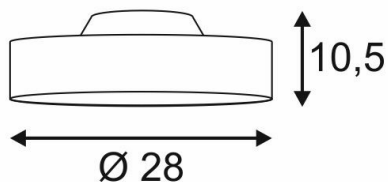

MEDO 30

Deckenleuchte, LED, 3000K, rund, weiß, 12W, Ø 28 cm, optional abpendelbar

135021

Produkt-Familie	Medo LED
Einspeisemöglichkeit	Nein
Leuchtmittel inklusive	Ja
Höhe	10.5 cm
Durchmesser	28 cm
Gewicht Netto	1.02 kg
Gewicht Brutto	1.224 kg
Spannung	220-240 ~50/60 . 350 Volt
Max. Leistung	12 Watt
Schutzklasse	I
Abstrahlwinkel	120 Grad
Mittlere Lebensdauer	20000 Stunden
Farbtemperatur	3000 Kelvin
Farbwiedergabeindex (CRI)	80
Energieeffizienzklasse	A+
Lampentyp	LED Leuchtmittel
Material	Aluminium/Stahl/PMMA
Farbe	weiß
Montageart	Decke Aufbau
LVK-Typ 1	direkt
LVK-Typ 3	rotationssymmetrisch

Die hochwertige MEDO LED Deckenleuchte überzeugt durch eine klare Formgebung und einen eleganten Kontrast der verwendeten Materialien Aluminium und Glas. Die Leuchte ist in den Farben schwarz, weiss, silbergrau und weinrot erhältlich. Die integrierte Premium LED bietet eine angenehme Lichtwirkung, der enthaltene LED-Treiber ermöglicht den direkten Anschluss an 230V Netzspannung. Durch die Verwendung des entsprechenden Zubehörs, kann die Deckenleuchte zur Pendelleuchte umfunktioniert werden.