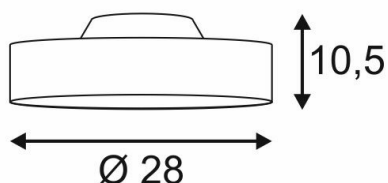

MEDO 30

Deckenleuchte, LED, 3000K, rund, schwarz, 12W, Ø 28 cm, optional abpendelbar

135020

Produkt-Familie	Medo LED
Einspeisemöglichkeit	Nein
Leuchtmittel inklusive	Ja
Höhe	10.5 cm
Durchmesser	28 cm
Gewicht Netto	1.02 kg
Gewicht Brutto	1.224 kg
Spannung	220-240 ~50/60 . 350 Volt
Max. Leistung	12 Watt
Schutzklasse	I
Abstrahlwinkel	120 Grad
Mittlere Lebensdauer	20000 Stunden
Farbtemperatur	3000 Kelvin
Farbwiedergabeindex (CRI)	80
Energieeffizienzklasse	A+
Lampentyp	LED Leuchtmittel
Material	Aluminium/Stahl/PMMA
Farbe	schwarz
Montageart	Decke Aufbau
LVK-Typ 1	direkt
LVK-Typ 3	rotationssymmetrisch

Die hochwertige MEDO LED Deckenleuchte überzeugt durch eine klare Formgebung und einen eleganten Kontrast der verwendeten Materialien Aluminium und Glas. Die Leuchte ist in den Farben schwarz, weiss, silbergrau und weinrot erhältlich. Die integrierte Premium LED bietet eine angenehme Lichtwirkung, der enthaltene LED-Treiber ermöglicht den direkten Anschluss an 230V Netzspannung. Durch die Verwendung des entsprechenden Zubehörs, kann die Deckenleuchte zur Pendelleuchte umfunktioniert werden.