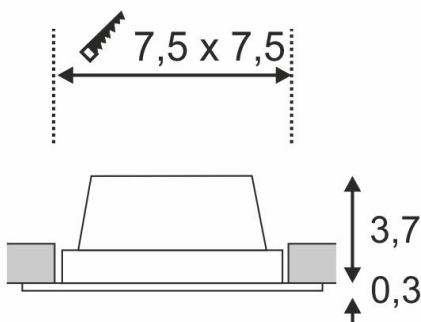

Mit unserer FRAME Serie bieten wir Ihnen die Platz sparende Lichtlösung für den Wand- und Deckeneinbau. Dieses LED Set ist mit einer warmweißen Premium Leuchtdiode bestückt. Zum optional erhältlichen Zubehör gehören neben der Einbaudose und einem Unterputzrahmen auch eine Steckerleiste für die vereinfachte Verdrahtung.