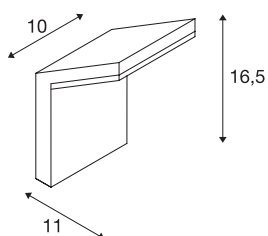

TECHNISCHE DATEN

Art. Nr.:	232905
Primäre Nennspannung	220-240V ~50/60Hz mA/V
Sekundär Strom / Sekundär Spannung	110mA
Breite	10 cm
Höhe	16.5 cm
Tiefe	11 cm
Nettogewicht	0.391 kg
Bruttogewicht	0.478 kg
IP Code	IP 44
Schutzklasse	I
Schlagfestigkeitsklasse	IK02
Montage	Aufbau
Montagedetails	Wand
Wattage	9 W
Lumen	740 lm
Lichtfarbtemperatur	3000 Kelvin
Abstrahlwinkel	120 °
Farbe	anthrazit
CRI	80
LXXBXX Daten	L70B50
Lebensdauer	25000 h
minimale Umgebungstemperatur	-20 °C