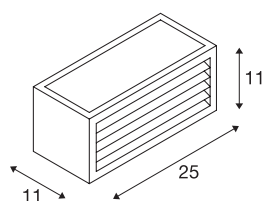

BOX-L

Outdoor Wandleuchte, TC-(D,H,T,Q)SE, IP44, eckig, rost, max. 18W

Einflamige Wandleuchte BOX-L bestehend aus lackiertem Aluminium und satiniertem Acryl welches die drei Lichtauslässe abdeckt. Durch Schutzart IP44 für den Außenbereich geeignet. Der elektrische Anschluss der in mehreren Farbversionen verfügbaren Leuchte erfolgt direkt an 230V Netzspannung.

TECHNISCHE DATEN

Art. Nr.:	232497
Fassung	E27
Anzahl Fassungen	1
Anzahl unterschiedliche Lichtauslässe	2
Primäre Nennspannung	220-240V ~50/60Hz mA/V
Breite	25 cm
Höhe	11 cm
Tiefe	11 cm
Nettogewicht	1.199 kg
Bruttogewicht	1.319 kg
IP Code	IP 54
Schutzklasse	I
Montage	Aufbau
Montagedetails	Wand
Wattage	18 W
Farbe	rost
BIG WHITE Seite	652