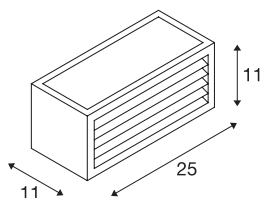

BOX-L

Outdoor Wandleuchte, TC-(D,H,T,Q)SE, IP44, eckig, anthrazit, max. 18W

Einflammige Wandleuchte BOX-L bestehend aus lackiertem Aluminium und satiniertem Acryl welches die drei Lichtauslässe abdeckt. Durch Schutzart IP44 für den Außenbereich geeignet. Der elektrische Anschluss der in mehreren Farbversionen verfügbaren Leuchte erfolgt direkt an 230V Netzspannung.

TECHNISCHE DATEN

Art. Nr.:	232495
Fassung	E27
Anzahl Fassungen	1
Anzahl unterschiedliche Lichtauslässe	2
Primäre Nennspannung	220-240V ~50/60Hz mA/V
Breite	25 cm
Höhe	11 cm
Tiefe	11 cm
Nettogewicht	1.153 kg
Bruttogewicht	1.269 kg
IP Code	IP 54
Schutzklasse	I
Montage	Aufbau
Montagedetails	Wand
Wattage	18 W
Farbe	anthrazit
BIG WHITE Seite	652