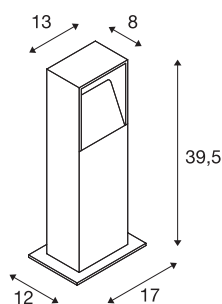

LOGS 40

Outdoor Standleuchte, LED, 3000K, IP44, eckig, anthrazit, L/B/H 13/8/39,5 cm, 8W

Die indirekt abstrahlende LED Standleuchte LOGS 40 ist aus Aluminium gefertigt und mit einer leistungsstarken Flächen LED bestückt. Je nach Typ sind verschiedene Höhen und Gehäusefarben verfügbar. Der notwendige Treiber für den direkten Anschluss an 230V Netzspannung ist jeweils im Lieferumfang enthalten. Zur einfachen Montage sind optional ein Erdspieß, Schraubenset sowie Verbindungsbox verfügbar. Ergänzend kann die Installation um entsprechende Wandleuchten der Serie erweitert werden. Diese Leuchte enthält eingebaute LED-Lampen.

TECHNISCHE DATEN

Art. Nr.:	232115
Primäre Nennspannung	220-240V ~50/60Hz mA/V
Sekundär Strom / Sekundär Spannung	500mA
Breite	13 cm
Höhe	39.5 cm
Tiefe	8 cm
Nettogewicht	2.021 kg
Bruttogewicht	2.714 kg
IP Code	IP 65
Schutzklasse	I
Montage	Aufbau
Montagedetails	Boden
Wattage	9.5 W
Lumen	570 lm
Lichtfarbtemperatur	3000 Kelvin
Farbe	anthrazit
CRI	80
LXXBXX Daten	L70B50
Lebensdauer	40000 h
maximale Umgebungstemperatur	40 °C
BIG WHITE Seite	517

Lichtquelle

916376	
--------	---

Zubehör

228730	VERBINDUNGSBOX , 3-polig, IP68
228754	SCHRAUBENSET , edel- stahl M5 inkl. Dübel und Unterlegscheiben
231230	ERDSPIESS , für GRA- FIT, RUSTY SLOT, LOGS Standleuchte, Stahl verzinkt, Länge 48cm
232119	BETONANKER-SET , für LOGS Standleuchte, edelstahl