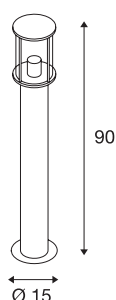

PHOTONIA

Wege- und Standleuchte, A60, rund, anthrazit, klares Glas

Die Standleuchte PHOTONIA besteht aus Aluminium und klarem Glas, welches das Leuchtmittel komplett umschließt. Dank der Position der verbauten Fassungen, erzeugt die montierte Leuchte einen homogenen Lichtkegel und dient ideal als Wegeleuchte. Optional stehen ein Betonanker und Verbindungsbox zur Verfügung. Durch die Schutzart IP55 ist sie für den Außenbereich geeignet. Der elektrische Anschluss erfolgt an 230V Netzspannung.

TECHNISCHE DATEN

Art. Nr.:	232075
Fassung	E27
Anzahl Fassungen	1
Primäre Nennspannung	220-240V ~50/60Hz mA/V
Höhe	90 cm
Durchmesser	15 cm
Nettogewicht	2.775 kg
Bruttogewicht	3.893 kg
IP Code	IP 55
Schutzklasse	I
Schlagfestigkeitsklasse	IK03
Schlagfestigkeit	0,35 Joule
Montage	Aufbau
Montagedetails	Boden, Boden mit Zubehör
Wattage	60 W
Farbe	anthrazit
BIG WHITE Seite	549

Leuchtmittlempfehlung

1005265	ST64 E27 , LED Leuchtmittel gold 7,5W 2500K CRI90 320°
1005268	ST58 E27 , LED Leuchtmittel transparent 7,5W 2700K CRI90 320°

Zubehör

228730	VERBINDUNGSBOX , 3-polig, IP68
232085	BETONANKER , für PHOTONIA Wege- und Standleuchte, Edelstahl