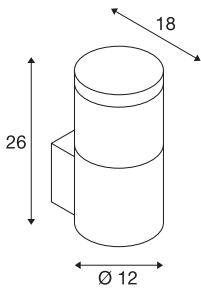

## F-POL WALL

Outdoor Wandleuchte, TC-(D,H,T,Q)SE, IP54, rund, anthrazit, max. 20W

Die aus Aluminium gefertigte Wandleuchte der F-POL Serie gibt durch die Konstruktion des verbauten Rasters ein blendfreies Licht ab. Durch Schutzart IP54 ist Sie für den Außenbereich geeignet. Die F-POL Serie beinhaltet des Weiteren eine Standleuchte und ist somit universell einsetzbar.

## TECHNISCHE DATEN

Art. Nr.:	231585
Fassung	E27
Anzahl Fassungen	1
Primäre Nennspannung	220-240V ~50/60Hz mA/V
Höhe	26 cm
Durchmesser	12 cm
Tiefe	18 cm
Nettogewicht	1.612 kg
Bruttogewicht	1.773 kg
IP Code	IP 54
Schutzklasse	I
Montage	Aufbau
Montagedetails	Wand
Wattage	20 W
Farbe	anthrazit
BIG WHITE Seite	659