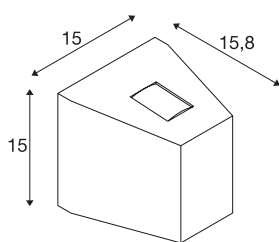

OUT-BEAM

Outdoor Wandleuchte, LED, 3000K, Beam up/Flood down, silbergrau, IP44

Die als einflammige und zweiflammige erhältliche LED-Wandleuchte der OUT-BEAM Serie wurde speziell für eine Architektur- und als Akzentbeleuchtung konzipiert. Die beiden gegenüberliegenden, mit Glas abgedeckten LED Lichtquellen geben jeweils einen engen, sowie einen breiten Beam ab und erzeugen somit den besonderen up/down Effekt. Durch die Schutzart IP44 ist die Leuchte für den Außenbereich geeignet. Der elektrische Anschluss der Leuchte erfolgt durch den verbauten LED Treiber direkt an 230V Netzspannung. Die OUT BEAM Serie beinhaltet des Weiteren Wandleuchten für Halogenlampen.

TECHNISCHE DATEN

Art. Nr.:	229664
Anzahl unterschiedliche Lichtauslässe	2
Primäre Nennspannung	220-240V ~50/60Hz mA/V
Sekundär Strom / Sekundär Spannung	500mA
Breite	15 cm
Höhe	15 cm
Tiefe	15.8 cm
Nettogewicht	1.539 kg
Bruttogewicht	1.751 kg
IP Code	IP 44
Schutzklasse	I
Montage	Aufbau
Montagedetails	Wand
Wattage	18 W
Lumen	740 lm
Lichtfarbtemperatur	3000 Kelvin
Abstrahlwinkel	80 °
Farbe	grau
CRI	80
LXXBXX Daten	L70B50
Lebensdauer	25000 h
minimale Umgebungstemperatur	-20 °C