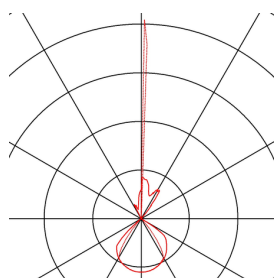

OUT-BEAM

Outdoor Wandleuchte, LED, 3000K, Beam up/Flood down, silbergrau, IP44

Die als einflammige und zweiflammige erhältliche LED-Wandleuchte der OUT-BEAM Serie wurde speziell für eine Architektur- und als Akzentbeleuchtung konzipiert. Die beiden gegenüberliegenden, mit Glas abgedeckten LED Lichtquellen geben jeweils einen engen, sowie einen breiten Beam ab und erzeugen somit den besonderen up/down Effekt. Durch die Schutzart IP44 ist die Leuchte für den Außenbereich geeignet. Der elektrische Anschluss der Leuchte erfolgt durch den verbauten LED Treiber direkt an 230V Netzspannung. Die OUT BEAM Serie beinhaltet des Weiteren Wandleuchten für Halogenlampen.

TECHNISCHE DATEN

Art. Nr.:	229664
Anzahl unterschiedliche Lichtauslässe	2
Primäre Nennspannung	220-240V ~50/60Hz mA/V
Sekundär Strom / Sekundär Spannung	500mA
Breite	15 cm
Höhe	15 cm
Tiefe	15.8 cm
Nettogewicht	1.539 kg
Bruttogewicht	1.751 kg
IP Code	IP 44
Schutzklasse	I
Montage	Aufbau
Montagedetails	Wand
Wattage	18 W
Lumen	740 lm
Lichtfarbtemperatur	3000 Kelvin
Abstrahlwinkel	80 °
Farbe	grau
CRI	80
LXXBXX Daten	L70B50
Lebensdauer	25000 h
minimale Umgebungstemperatur	-20 °C