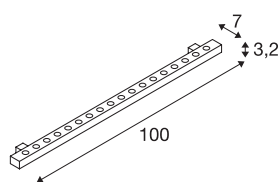

GALEN LED-PROFIL

Outdoor Fassadenleuchte, LED, 6500K, IP65, 1 m, silbergrau, 25W

Mit 18 leistungsstarken PowerLEDs bestücktes Aluminiumprofil. Durch die bereits montierten Montagehalter kann die Montage direkt an Wand, Decke und Boden erfolgen. Durch die Schutzart IP65 ist das schwenkbare Profil auch für den Außenbereich geeignet. Der elektrische Anschluss des in tageslicht- und warmweiß verfügbaren Profites erfolgt mittels verbauter Zuleitung an ein 24V Gleichspannungsnetzteil. Diese Leuchte enthält eingebaute LED-Lampen.

TECHNISCHE DATEN

Art. Nr.:	229481
Primäre Nennspannung	24V mA/V
Breite	100 cm
Höhe	3.2 cm
Tiefe	7 cm
Nettogewicht	1.644 kg
Bruttogewicht	1.959 kg
IP Code	IP 65
Schutzklasse	III
Montage	Aufbau
Montagedetails	Decke, Boden, Wand
Lumen	1400 lm
Lichtfarbtemperatur	6500 Kelvin
Abstrahlwinkel	25 °
Farbe	grau
CRI	80
LXXBXX Daten	L70B50
Lebensdauer	30000 h
minimale Umgebungstemperatur	0 °C
maximale Umgebungstemperatur	45 °C