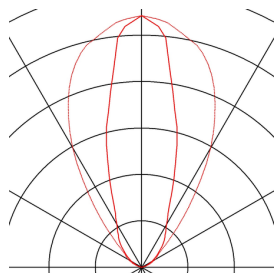

GALEN LED-PROFIL

Outdoor Fassadenleuchte, LED, 6500K, IP65, 1 m, silbergrau, 25W

Mit 18 leistungsstarken PowerLEDs bestücktes Aluminiumprofil. Durch die bereits montierten Montagehalter kann die Montage direkt an Wand, Decke und Boden erfolgen. Durch die Schutzart IP65 ist das schwenkbare Profil auch für den Außenbereich geeignet. Der elektrische Anschluss des in tageslicht- und warmweiß verfügbaren Profites erfolgt mittels verbauter Zuleitung an ein 24V Gleichspannungsnetzteil. Diese Leuchte enthält eingebaute LED-Lampen.

TECHNISCHE DATEN

Art. Nr.:	229481
Primäre Nennspannung	24V mA/V
Breite	100 cm
Höhe	3.2 cm
Tiefe	7 cm
Nettogewicht	1.644 kg
Bruttogewicht	1.959 kg
IP Code	IP 65
Schutzklasse	III
Montage	Aufbau
Montagedetails	Decke, Boden, Wand
Lumen	1400 lm
Lichtfarbtemperatur	6500 Kelvin
Abstrahlwinkel	25 °
Farbe	grau
CRI	80
LXXBXX Daten	L70B50
Lebensdauer	30000 h
minimale Umgebungstemperatur	0 °C
maximale Umgebungstemperatur	45 °C

Lichtquelle

916548	 An icon for an energy-saving lamp, consisting of a white square with the letters 'A' and 'G' stacked vertically on the left, and a red arrow pointing to the right with the letter 'F' inside it.
--------	---