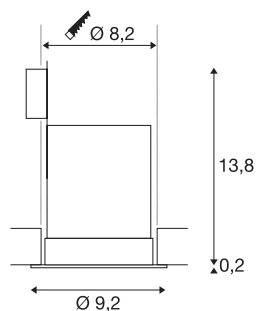

CONTONE

Einbauleuchte, LED, 2000-3000K, rund, weiß, starr, 13-W, inkl. Blattfedern

Mit der CONTONE Deckeneinbauleuchte können Sie Ihre Lichtstimmung individuell bestimmen. Beim Dimmen des integrierten Premium COB LED Moduls verändert sich die Lichtfarbe von 3000K auf 2000K und zeigt beim Abdimmen den gleichen Effekt wie Glühfaden-Leuchtmittel. Der elektrische Anschluss erfolgt durch den verbauten LED Treiber direkt an 230V Netzspannung.

TECHNISCHE DATEN

Art. Nr.:	161291
Primäre Nennspannung	220-240V ~50/60Hz mA/V
Sekundär Strom / Sekundär Spannung	350mA
Höhe	14 cm
Durchmesser	9.2 cm
Einbaudurchmesser	8.2 cm
Einbautiefe	13.5 cm
Nettogewicht	0.324 kg
Bruttogewicht	0.402 kg
IP Code	IP 44
Schutzklasse	II
Montage	Einbau
Montagedetails	Decke
Dimmbar	Ja
Technologie der Dimmung	Phasenabschnitt
Wattage	15 W
Lumen	1000 lm
Lichtfarbtemperatur	3000/2000 Kelvin
Abstrahlwinkel	30 °
Farbe	weiß
CRI	90
LXXBXX Daten	L70B50

Lichtquelle

916619		Lebensdauer	40000 h
		BIG WHITE Seite	398