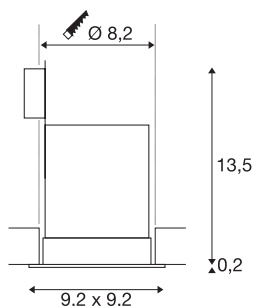

CONTONE

Einbauleuchte, LED, 2000-3000K, eckig, weiß, schwenkbar, 13W, inkl. Blattfedern

Mit der CONTONE Deckeneinbauleuchte können Sie Ihre Lichtstimmung individuell bestimmen. Beim Dimmen des integrierten Premium COB LED Moduls verändert sich die Lichtfarbe von 3000K auf 2000K und zeigt beim Abdimmen den gleichen Effekt wie Glühfaden-Leuchtmittel. Der elektrische Anschluss erfolgt durch den verbauten LED Treiber direkt an 230V Netzspannung.

TECHNISCHE DATEN

Art. Nr.:	161281
Primäre Nennspannung	220-240V ~50/60Hz mA/V
Sekundär Strom / Sekundär Spannung	350mA
Länge	9.2 cm
Breite	9.2 cm
Höhe	13.7 cm
Einbaudurchmesser	8.2 cm
Einbautiefe	13.5 cm
Nettogewicht	0.346 kg
Bruttogewicht	0.43 kg
IP Code	IP 20
Schutzklasse	II
Montage	Einbau
Montagedetails	Decke
Dimmbar	Ja
Technologie der Dimmung	Phasenabschnitt
Wattage	15 W
Lumen	1000 lm
Lichtfarbtemperatur	3000/2000 Kelvin
Abstrahlwinkel	30 °
Farbe	weiß
CRI	90