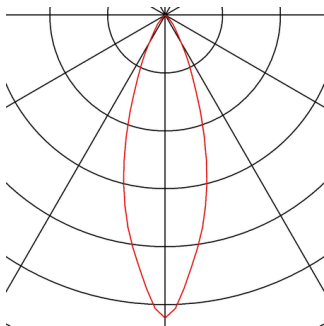

HELIA 40

Pendelleuchte, LED, 3000K, rund, schwarz, flache Rosette, 9W

Mit der HELIA 40 verfügen Sie über eine Einbau Pendelleuchte mit puristischer und klarer Formgebung. Die Leuchte ist in schwarz, weiß und kupfer gebürstet erhältlich. Integriert ist eine 7,5 W warmweiße Premium LED. Die Leuchte wird mit einer Abhängung/Zuleitung von 1,5 Metern Länge geliefert. Für den Betrieb wird ein separater 500mA Konstatstromtreiber benötigt.

TECHNISCHE DATEN

Art. Nr.:	158410
Anzahl unterschiedliche Lichtauslässe	1
Sekundär Strom / Sekundär Spannung	500mA
Länge	45.0 cm
Pendellänge	150.0 cm
Durchmesser	4.0 cm
Einbaudurchmesser	6.8 cm
Einbautiefe	3.0 cm
Nettogewicht	0.581 kg
Bruttogewicht	0.814 kg
IP Code	IP 20
Schutzklasse	III
Montage	Einbau
Montagedetails	Decke
Wattage	9 W
Lumen	700 lm
Lichtfarbtemperatur	3000 Kelvin
Abstrahlwinkel	30 °
Farbe	schwarz
CRI	90
LXXBXX Daten	L70B50
maximale Umgebungstemperatur	30 °C