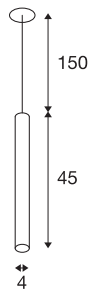

HELIA 40

Pendelleuchte, LED, 3000K, rund, schwarz, flache Rosette, 9W

Mit der HELIA 40 verfügen Sie über eine Einbau Pendelleuchte mit puristischer und klarer Formgebung. Die Leuchte ist in schwarz, weiß und kupfer gebürstet erhältlich. Integriert ist eine 7,5 W warmweiße Premium LED. Die Leuchte wird mit einer Abhängung/Zuleitung von 1,5 Metern Länge geliefert. Für den Betrieb wird ein separater 500mA Konstatstromtreiber benötigt.

TECHNISCHE DATEN

Art. Nr.:	158410
Anzahl unterschiedliche Lichtauslässe	1
Sekundär Strom / Sekundär Spannung	500mA
Länge	45.0 cm
Pendellänge	150.0 cm
Durchmesser	4.0 cm
Einbaudurchmesser	6.8 cm
Einbautiefe	3.0 cm
Nettogewicht	0.581 kg
Bruttogewicht	0.814 kg
IP Code	IP 20
Schutzklasse	III
Montage	Einbau
Montagedetails	Decke
Wattage	9 W
Lumen	700 lm
Lichtfarbtemperatur	3000 Kelvin
Abstrahlwinkel	30 °
Farbe	schwarz
CRI	90
LXXBXX Daten	L70B50
maximale Umgebungstemperatur	30 °C