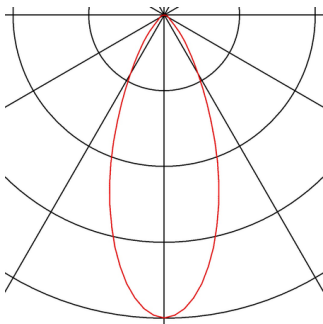

HELIA 30

Pendelleuchte, LED, 3000K, rund, schwarz, flache Rosette zum Einbau, 7,5W

Mit der HELIA 30 verfügen Sie über eine Einbau Pendelleuchte mit puristischer und klarer Formgebung. Die Leuchte ist in schwarz, weiß und kupfer gebürstet erhältlich. Integriert ist eine 7,5 W warmweiße Premium LED. Die Leuchte wird mit einer Abhängung/Zuleitung von 1,5 Metern Länge geliefert. Für den Betrieb wird ein separater 500mA Konstatstromtreiber benötigt.

TECHNISCHE DATEN

Art. Nr.:	158400
Anzahl unterschiedliche Lichtauslässe	1
Sekundär Strom / Sekundär Spannung	500mA
Länge	60.0 cm
Pendellänge	150.0 cm
Durchmesser	3.0 cm
Einbaudurchmesser	6.8 cm
Einbautiefe	3.0 cm
Nettogewicht	0.483 kg
Bruttogewicht	0.739 kg
IP Code	IP 20
Schutzklasse	III
Montage	Einbau
Montagedetails	Decke
Wattage	7.5 W
Lumen	500 lm
Lichtfarbtemperatur	3000 Kelvin
Abstrahlwinkel	40 °
Farbe	schwarz
CRI	90
LXXBXX Daten	L70B50
maximale Umgebungstemperatur	30 °C