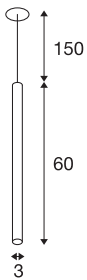

HELIA 30

Pendelleuchte, LED, 3000K, rund, schwarz, flache Rosette zum Einbau, 7,5W

Mit der HELIA 30 verfügen Sie über eine Einbau Pendelleuchte mit puristischer und klarer Formgebung. Die Leuchte ist in schwarz, weiß und kupfer gebürstet erhältlich. Integriert ist eine 7,5 W warmweiße Premium LED. Die Leuchte wird mit einer Abhängung/Zuleitung von 1,5 Metern Länge geliefert. Für den Betrieb wird ein separater 500mA Konstatstromtreiber benötigt.

TECHNISCHE DATEN

Art. Nr.:	158400
Anzahl unterschiedliche Lichtauslässe	1
Sekundär Strom / Sekundär Spannung	500mA
Länge	60.0 cm
Pendellänge	150.0 cm
Durchmesser	3.0 cm
Einbaudurchmesser	6.8 cm
Einbautiefe	3.0 cm
Nettogewicht	0.483 kg
Bruttogewicht	0.739 kg
IP Code	IP 20
Schutzklasse	III
Montage	Einbau
Montagedetails	Decke
Wattage	7.5 W
Lumen	500 lm
Lichtfarbtemperatur	3000 Kelvin
Abstrahlwinkel	40 °
Farbe	schwarz
CRI	90
LXXBXX Daten	L70B50
maximale Umgebungstemperatur	30 °C