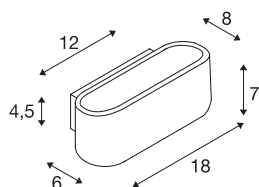

## OSSA 180

Wandleuchte, QT-DE12, oval, up/down, aluminium gebürstet, L/B/H 18/8/7 cm, max. 100W

Die Wandleuchte Ossa 180 setzt durch ihre Formgebung einen starken, modernen Designakzent, der durch die Illuminationseigenschaften des zum Einsatz gebrachten R7s Halogenstabes unterstrichen wird. Vorbereitet für die Wandaufbaumontage ist Ossa 180, verfügbar in mehreren Gehäusefarben, fertig für den direkten Anschluss an 230V Netzspannung.

## TECHNISCHE DATEN

Art. Nr.	151456
Fassung	R7s 78mm
Leuchtmittel	QT-DE12
Anzahl Fassungen	1
Leuchtmittel inklusive	Nein
IP Code	IP 20
Montage	Aufbau
Montagedetails	Wand
Primäre Nennspannung	220-240V ~50/60Hz
Schutzklasse	I
Wattage	100 W
Farbe	aluminium
UGR ≤	23
Lichtstärkeverteilung	symmetrisch
Lichtaustritt	direkt-indirekt
Breite	18 cm
Höhe	7 cm
Tiefe	8 cm
Nettogewicht	0.694 kg
Bruttogewicht	0.877 kg
BIG WHITE Seite	202