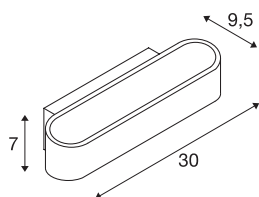

## ASSO 300

Wandleuchte, LED, 3000K, oval, weiß, L/B/H 30/9,5/7 cm

Die markante LED UP/DOWN Wandaufbauleuchte ASSO 300 verfügt über zwei hochmoderne, leistungsstarke COB LED welche ihr warmweißes Licht indirekt abgibt. Somit eignet sie sich hervorragend zur blendfreien Beleuchtung von Treppen, Aufgängen und Räumen. Durch den in die Rosette integrierten Konstantstromtreiber kann der elektrische Anschluss direkt an 230V Netzspannung erfolgen. Diese Leuchte enthält eingebaute LED-Lampen.

## TECHNISCHE DATEN

Art. Nr.	151271
Anzahl unterschiedliche Lichtauslässe	1
IP Code	IP 20
Montage	Aufbau
Montagedetails	Wand
Dimmbar	Ja
Technologie der Dimmung	Phasenabschnitt
Primäre Nennspannung	220-240V ~50/60Hz
Sekundär Strom / Spannung	500 mA
Schutzklasse	I
Wattage	12 W
Höhe Einschaltstrom	10 A
Dauer Einschaltstrom	40 µs
Stroboskop-Effekt (SVM)	0.02
Lumen	975 lm
Lichtfarbtemperatur	3000 Kelvin
Farbe	weiß
CRI	80
LXXBXX Daten	L70B50
Lebensdauer	30000 h
Lichtstärkeverteilung	symmetrisch
Lichtaustritt	direkt-indirekt

## Lichtquelle

916412	
--------	---

<b>Breite</b>	30 cm
<b>Höhe</b>	7 cm
<b>Tiefe</b>	9.5 cm
<b>Nettogewicht</b>	1.053 kg
<b>Bruttogewicht</b>	1.326 kg
<b>BIG WHITE Seite</b>	201