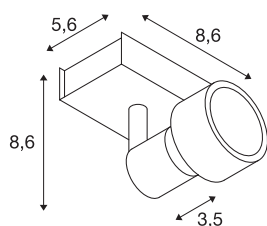

PURI 1

Wand- und Deckenleuchte, einflammig, QPAR51, weiß matt, max. 50W, mit Dekoring

Wand- und Deckenleuchte der PURI Serie bei der die je nach Version ein bis drei Leuchtenköpfe dreh- sowie schwenkbar an der, zu der Leuchte farblich passenden, Rosette montiert sind. Die aus Aluminium gefertigte Leuchte ist durch den verbauten GU10 Sockel für Halogen- sowie LED-Leuchtmittel geeignet. Für Leuchtmittel mit 5cm Durchmesser befindet sich ein Dekoring zum aufsetzen auf das Leuchtmittel im Lieferumfang. Der elektrische Anschluss der in mehreren Farbversionen verfügbaren Leuchte erfolgt direkt an 230V Netzspannung.

TECHNISCHE DATEN

Art. Nr.:	147361
Fassung	GU10
Leuchtmittel	QPAR51
Anzahl Fassungen	1
Leuchtmittel inklusive	Nein
Primäre Nennspannung	220-240V ~50/60Hz mA/V
Schwenkbereich	85 °
Horizontaler Drehbereich	350 °
Länge	8.6 cm
Breite	5.6 cm
Höhe	8.6 cm
Nettogewicht	0.278 kg
Bruttogewicht	0.338 kg
IP Code	IP 20
Schutzklasse	I
Montage	Aufbau
Montagedetails	Decke, Wand
Wattage	50 W
Farbe	weiß
BIG WHITE Seite	312