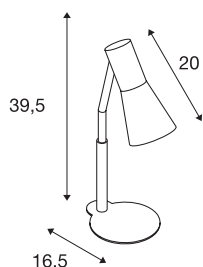

PHELIA

Tischleuchte, QPAR51, blau, max. 35W

Die in mehreren Farbvarianten erhältliche Tischleuchte PHELIA überzeugt durch ihren eleganten konischen Leuchtschirm und ihre puristische Erscheinung. Die aus Aluminium und Stahl gefertigte Leuchte ist durch den verbauten GU10 Sockel für Halogen- sowie LED-Leuchtmittel geeignet.

TECHNISCHE DATEN

Art. Nr.:	146007
Fassung	GU10
Leuchtmittel	QPAR51
Anzahl Fassungen	1
Leuchtmittel inklusive	Ja
Anzahl unterschiedliche Lichtauslässe	1
Primäre Nennspannung	220-240V ~50/60Hz mA/V
Schwenkbereich	90 °
Horizontaler Drehbereich	350 °
Länge	24 cm
Breite	12 cm
Höhe	42 cm
Nettogewicht	1.185 kg
Bruttogewicht	1.445 kg
IP Code	IP 20
Schutzklasse	I
Schlagfestigkeitsklasse	IK03
Schlagfestigkeit	0,35 Joule
Montage	Mobil
Wattage	35 W
Farbe	blau