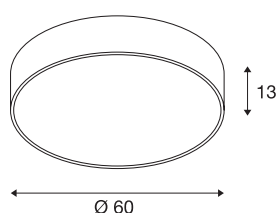

## MEDO 60

Deckenleuchte, LED, 3000K, rund, weiß, Ø 60 cm, zur Pendelleuchte umrüstbar, 40 W

Die hochwertige MEDO CL überzeugt durch eine klare Formgebung und das elegante Zusammenspiel der verwendeten Materialien Aluminium und Kunststoff. Dank integrierter Premium LED erzeugt sie eine helle und homogene Ausleuchtung. Durch die Verwendung des Abhängesets kann die Deckenleuchte zur Pendelleuchte umfunktioniert werden und eignet sich somit auch hervorragend für Räume mit hohen Decken. Der bereits verbaute LED Treiber ermöglicht den direkten Anschluss an eine Netzspannung von 120V - 240V.

## TECHNISCHE DATEN

Art. Nr.:	135121
Primäre Nennspannung	220-240V ~50/60Hz mA/V
Sekundär Strom / Sekundär Spannung	1000mA
Höhe	13 cm
Durchmesser	60 cm
Nettogewicht	5.959 kg
Bruttogewicht	7.945 kg
IP Code	IP 20
Schutzklasse	I
Montage	Aufbau
Montagedetails	Decke
Dimmbar	Ja
Technologie der Dimmung	1-10V
Wattage	38 W
Lumen	4000 lm
Lichtfarbtemperatur	3000 Kelvin
Abstrahlwinkel	105 °
Farbe	weiß
CRI	80
UGR ≤	22
LXXBXX Daten	L70B50
Lebensdauer	30000 h