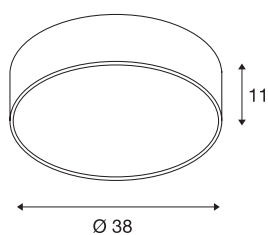

MEDO 40

Deckenleuchte, LED, 3000K, rund, weiß, Ø 38 cm, zur Pendelleuchte umrüstbar, 31 W

Die hochwertige MEDO 40 Deckenleuchte überzeugt durch eine klare Formgebung und einen eleganten Kontrast der verwendeten Materialien Aluminium und Glas. Die Leuchte ist in den Farben schwarz, weiß, silbergrau und weinrot erhältlich. Die integrierte Premium LED bietet eine angenehme Lichtwirkung, der enthaltene LED-Treiber ermöglicht den direkten Anschluss an 230V Netzspannung. Durch die Verwendung des entsprechenden Zubehörs, kann die Deckenleuchte zur Pendelleuchte umfunktioniert werden.

TECHNISCHE DATEN

Art. Nr.	135071
IP Code	IP 20
Montage	Aufbau
Montagedetails	Decke
Dimmbar	Ja
Technologie der Dimmung	Phasenabschnitt
Primäre Nennspannung	220-240V ~50/60Hz
Sekundär Strom / Spannung	700 mA
Schutzklasse	I
Wattage	28 W
minimale Umgebungstemperatur	-20 °C
maximale Umgebungstemperatur	40 °C
Bemessungs-Bereitschaftsleistung	0.5 W
Höhe Einschaltstrom	30 A
Dauer Einschaltstrom	40 µs
Stroboskop-Effekt (SVM)	0.04
Lumen	2450 lm
Lichtfarbtemperatur	3000 Kelvin
Abstrahlwinkel	105 °
Farbe	weiß
CRI	80
UGR ≤	25

LXXBXX Daten	L70B50
Lebensdauer	20000 h
Risikogruppe	1
Höhe	11 cm
Durchmesser	38 cm
Nettogewicht	1.518 kg
Bruttogewicht	2.278 kg
BIG WHITE Seite	257