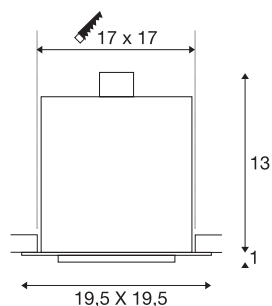

KADUX 1

Einbauleuchte, einflammig, QPAR111, eckig, weiß matt, max. 75W

Die KADUX Einbauleuchten Serie erscheint in einem robusten Leuchtgehäuse mit ansprechend hochwertiger Optik. Die Lampenhalter dieser ES111 Hochvoltversion sind kardanis schwenkbar und erlauben so die individuelle Ausrichtung der Lichtkegel. Die KADUX 1 Einbauleuchte wird fertig für den direkten Anschluss an 230V Netzspannung geliefert.

TECHNISCHE DATEN

Art. Nr.:	115541
Fassung	GU10
Leuchtmittel	QPAR111
Anzahl Fassungen	1
Leuchtmittel inklusive	Ja
Primäre Nennspannung	220-240V ~50/60Hz mA/V
Länge	19.5 cm
Breite	19.5 cm
Höhe	14 cm
Einbaulänge	17 cm
Einbaubreite	17 cm
Einbautiefe	15 cm
Nettogewicht	1.13 kg
Bruttogewicht	1.521 kg
IP Code	IP 20
Schutzklasse	I
Montage	Einbau
Montagedetails	Decke
Wattage	75 W
Farbe	weiß
BIG WHITE Seite	378