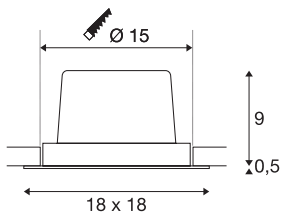

NEW TRIA 1 SET

Einbauleuchte, einflammig, LED, 2700K, eckig, weiß, 30°, 29W, inkl. Treiber, Clipfedern

Das NEW TRIA 1 SET besticht durch seine Einfachheit und Effektivität. Verfügbar in schwarz, weiß oder aluminium gebürstet ist es in runder bzw. quadratischer Form sowohl einflammig als auch mehrflammig erhältlich. Durch die Bestückung mit einer leistungsstarken, warmweißen COB LED in einem schwenkbaren Einsatz sowie des im Lieferumfang enthaltenen LED-Treibers kann das Set den Anforderungen der Allgemeinbeleuchtung gerecht werden. Der elektrische Anschluss erfolgt an 230V Netzspannung.

TECHNISCHE DATEN

Art. Nr.:	114281
Primäre Nennspannung	100-240V ~50/60Hz mA/V
Sekundär Strom / Sekundär Spannung	700mA
Länge	18.0 cm
Breite	18.0 cm
Höhe	9.5 cm
Einbaudurchmesser	15.0 cm
Einbautiefe	10.0 cm
Nettogewicht	1.005 kg
Bruttogewicht	1.164 kg
IP Code	IP 20
Schutzklasse	I
Montage	Einbau
Montagedetails	Decke
Dimmbar	Ja
Technologie der Dimmung	1-10V
Wattage	29 W
Lumen	2275 lm
Lichtfarbtemperatur	2700 Kelvin
Abstrahlwinkel	30 °
Farbe	weiß
CRI	80

LXXBXX Daten	L70B50
BIG WHITE Seite	433

Notizen
