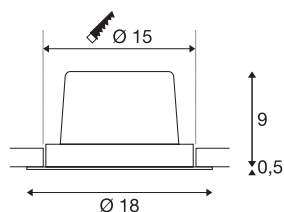

NEW TRIA 1 SET

Einbauleuchte, einflammig, LED, 2700K, rund, schwarz, 30°, 29W, inkl. Treiber, Clipfedern

Das NEW TRIA 1 SET besticht durch seine Einfachheit und Effektivität. Verfügbar in schwarz, weiß oder aluminium gebürstet ist es in runder bzw. quadratischer Form sowohl einflammig als auch mehrflammig erhältlich. Durch die Bestückung mit einer leistungsstarken, warmweißen COB LED in einem schwenkbaren Einsatz sowie des im Lieferumfang enthaltenen LED-Treibers kann das Set den Anforderungen der Allgemeinbeleuchtung gerecht werden. Der elektrische Anschluss erfolgt an 230V Netzspannung.

TECHNISCHE DATEN

Art. Nr.:	114260
Primäre Nennspannung	220-240V ~50/60Hz mA/V
Sekundär Strom / Sekundär Spannung	700mA
Höhe	9.5 cm
Durchmesser	18 cm
Einbaudurchmesser	15 cm
Einbautiefe	10 cm
Nettogewicht	0.945 kg
Bruttogewicht	1.105 kg
IP Code	IP 20
Schutzklasse	II
Montage	Einbau
Montagedetails	Decke
Dimmbar	Ja
Technologie der Dimmung	1-10V
Wattage	29 W
Lumen	2500 lm
Lichtfarbtemperatur	2700 Kelvin
Abstrahlwinkel	30 °
Farbe	schwarz
CRI	80
LXXBXX Daten	L70B50

Lichtquelle

916519	
--------	---

Zubehör

470505	EP1 DIMMER, 1-10V, max. 10W
--------	--------------------------------

Lebensdauer	30000 h
minimale Umgebungstemperatur	-25 °C
maximale Umgebungstemperatur	35 °C
BIG WHITE Seite	368