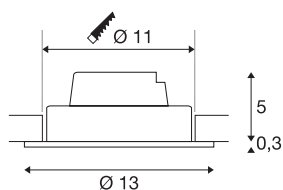

NEW TRIA 1 SET

Einbauleuchte, einflammig, LED, 2700K, rund, schwarz, 38°, 14W, inkl. Treiber, Clipfedern

Das NEW TRIA 1 SET besticht durch seine Einfachheit und Effektivität. Verfügbar in schwarz, weiß oder aluminium gebürstet ist es in runder bzw. quadratischer Form sowohl einflammig als auch mehrflammig erhältlich. Durch die Bestückung mit einer leistungsstarken, warmweißen COB LED in einem schwenkbaren Einsatz sowie des im Lieferumfang enthaltenen LED-Treibers kann das Set den Anforderungen der Allgemeinbeleuchtung gerecht werden. Der elektrische Anschluss erfolgt an 230V Netzspannung.

TECHNISCHE DATEN

Art. Nr.:	114220
Primäre Nennspannung	220-240V ~50/60Hz mA/V
Sekundär Strom / Sekundär Spannung	350mA
Höhe	5.3 cm
Durchmesser	13 cm
Einbaudurchmesser	11 cm
Einbautiefe	6 cm
Nettogewicht	0.484 kg
Bruttogewicht	0.575 kg
IP Code	IP 20
Schutzklasse	II
Montage	Einbau
Montagedetails	Decke
Dimmbar	Ja
Technologie der Dimmung	Phasenanschnitt, Phasenabschnitt
Wattage	14 W
Lumen	1010 lm
Lichtfarbtemperatur	2700 Kelvin
Abstrahlwinkel	38 °
Farbe	schwarz
CRI	80
LXXBXX Daten	L70B50

Lichtquelle

916415		Lebensdauer	30000 h
		minimale Umgebungstemperatur	-20 °C
		maximale Umgebungstemperatur	35 °C
		BIG WHITE Seite	366