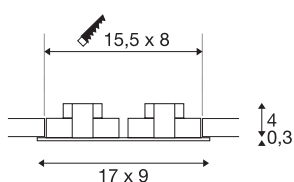

NEW TRIA 2 SET

Einbauleuchte, zweiflämmig, LED, 3000K, rechteckig, weiß, 38°, 14,7W, inkl. Treiber, Clipfedern

Das innovative NEW TRIA 2 SET besteht durch seine Einfachheit und Effektivität. Durch die Bestückung mit zwei leistungsstarken, warmweißen COB LED sowie des im Lieferumfang enthaltenen LED-Treibers kann das Set den Anforderungen der Allgemeinbeleuchtung gerecht werden. Des Weiteren besteht die Möglichkeit den Lichtaustritt um 38° zu schwenken. Der elektrische Anschluss des in weiß, schwarz matt, oder aluminium gebürsteten verfügbaren Einbauleuchten erfolgt an 230V Netzspannung. Diese Leuchte enthält eingebaute LED-Lampen.

TECHNISCHE DATEN

Art. Nr.:	113921
Primäre Nennspannung	220-240V ~50/60Hz mA/V
Sekundär Strom / Sekundär Spannung	350mA
Länge	17 cm
Breite	9 cm
Höhe	3.9 cm
Einbaulänge	15.5 cm
Einbaubreite	8 cm
Einbautiefe	4 cm
Nettogewicht	0.444 kg
Bruttogewicht	0.514 kg
IP Code	IP 20
Schutzklasse	II
Montage	Einbau
Montagedetails	Decke
Wattage	14 W
Lumen	1250 lm
Lichtfarbtemperatur	3000 Kelvin
Abstrahlwinkel	38 °
Farbe	weiß
CRI	80
LXXBXX Daten	L70B50