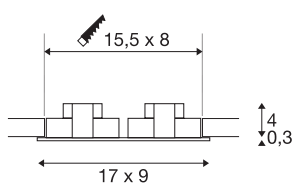

NEW TRIA 2 SET

Einbauleuchte, zweiflämmig, LED, 2700K, rechteckig, schwarz matt, 38°, 15W, inkl. Treiber, Clipfedern

Das innovative NEW TRIA 2 SET besteht durch seine Einfachheit und Effektivität. Verfügbar in schwarz matt, weiß oder aluminium gebürstet ist es in runder bzw. quadratischer Form sowohl einflämmig als auch mehrflämmig erhältlich. Durch die Bestückung mit zwei leistungsstarken, warmweißen COB LEDs in einem schwenkbaren Einsatz sowie des im Lieferumfang enthaltenen LED-Treibers kann das Set den Anforderungen der Allgemeinbeleuchtung gerecht werden. Der elektrische Anschluss erfolgt an 230V Netzspannung.

TECHNISCHE DATEN

Art. Nr.:	113890
Primäre Nennspannung	220-240V ~50/60Hz mA/V
Sekundär Strom / Sekundär Spannung	350mA
Länge	17 cm
Breite	9 cm
Höhe	3.9 cm
Einbaulänge	15.5 cm
Einbaubreite	8 cm
Einbautiefe	4 cm
Nettogewicht	0.438 kg
Bruttogewicht	0.505 kg
IP Code	IP 20
Schutzklasse	II
Montage	Einbau
Montagedetails	Decke
Wattage	14 W
Lumen	1160 lm
Lichtfarbtemperatur	2700 Kelvin
Abstrahlwinkel	38 °
Farbe	schwarz
CRI	80
LXXBXX Daten	L70B50