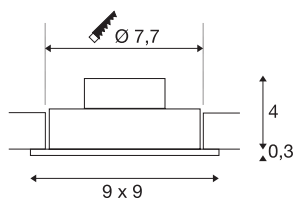

NEW TRIA 77

Einbauleuchte, einflammig, LED, 2700K, eckig, aluminium gebürstet, 38°, 9,1W, inkl. Treiber, Clipfedern

Das innovative NEW TRIA 1 SET besticht durch seine Einfachheit und Effektivität. Verfügbar in schwarz matt, weiß oder aluminium gebürstet ist es in runder bzw. quadratischer Form sowohl einflammig als auch mehrflammig erhältlich. Durch die Bestückung mit einer leistungsstarken, warmweißen COB LED in einem schwenkbaren Einsatz sowie des im Lieferumfang enthaltenen LED-Treibers kann das Set den Anforderungen der Allgemeinbeleuchtung gerecht werden. Der elektrische Anschluss erfolgt direkt an 230V Netzspannung.

TECHNISCHE DATEN

Art. Nr.	113886
IP Code	IP 20
Montage	Einbau
Montagedetails	Decke
Primäre Nennspannung	220-240V ~50/60Hz
Sekundär Strom / Spannung	350 mA
Schutzklasse	II
Wattage	8 W
minimale Umgebungstemperatur	-20 °C
maximale Umgebungstemperatur	40 °C
Höhe Einschaltstrom	11 A
Dauer Einschaltstrom	20 µs
Stroboskop-Effekt (SVM)	0.02
Lumen	645 lm
Lichtfarbtemperatur	2700 Kelvin
Abstrahlwinkel	38 °
Farbe	aluminium
CRI	80
LXXBXX Daten	L70B50
Lebensdauer	40000 h
Länge	9 cm
Breite	9 cm

Lichtquelle

916320	
--------	---

Höhe	3.5 cm
Nettogewicht	0.226 kg
Bruttogewicht	0.277 kg
Ausschnittsform	rund
Einbautiefe	4 cm
Einbaudurchmesser	7.7 cm
BIG WHITE Seite	362