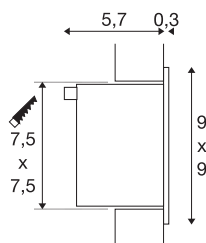

## FRAME BASIC

Einbauleuchte, LED, 3000K, eckig, weiß matt, inkl. Blattfedern

Mit unserer FRAME Serie bieten wir Ihnen die platz sparende Lichtlösung für den Wand- und Deckeneinbau. Die LED Version ist mit einer hochwertigen Leuchtdiode bestückt und erhältlich in den Lichtfarben neutral- und warmweiß. Für den Betrieb der FRAME BASIC wird ein passender Konstantstromtreiber mit 350mA benötigt. Zum optional erhältlichen Zubehör gehören neben der Einbaudose und einem Unterputzrahmen auch eine Steckerleiste für die vereinfachte Verdrahtung. Diese Leuchte enthält eingebaute LED-Lampen.

## TECHNISCHE DATEN

Art. Nr.:	113262
Sekundär Strom / Sekundär Spannung	350mA
Breite	9 cm
Höhe	9 cm
Tiefe	6 cm
Einbaulänge	7.5 cm
Einbaubreite	7.5 cm
Einbautiefe	6.6 cm
Nettogewicht	0.226 kg
Bruttogewicht	0.286 kg
IP Code	IP 20
Schutzklasse	III
Montage	Einbau
Montagedetails	Decke, Wand
Wattage	1 W
Lumen	40 lm
Lichtfarbtemperatur	3000 Kelvin
Farbe	weiß
CRI	90
LXXBXX Daten	L70B50
Lebensdauer	30000 h
BIG WHITE Seite	409