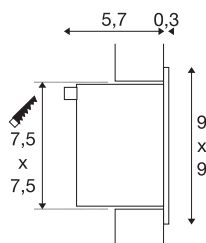

FRAME BASIC

Einbauleuchte, LED, 3000K, eckig, silbergrau, inkl. Blattfedern

Mit unserer FRAME Serie bieten wir Ihnen die platz sparende Lichtlösung für den Wand- und Deckeneinbau. Die LED Version ist mit einer hochwertigen Leuchtdiode bestückt und erhältlich in den Lichtfarben neutral- und warmweiß. Für den Betrieb des FRAME BASIC wird ein passender Konstantstromtreiber mit 350mA benötigt. Zum optional erhältlichen Zubehör gehören neben der Einbaudose und einem Unterputzrahmen auch eine Steckerleiste für die vereinfachte Verdrahtung. Diese Leuchte enthält eingebaute LED-Lampen.

TECHNISCHE DATEN

Art. Nr.:	111262
Sekundär Strom / Sekundär Spannung	350mA
Breite	9 cm
Höhe	9 cm
Tiefe	6 cm
Einbaulänge	7.5 cm
Einbaubreite	7.5 cm
Einbautiefe	6.6 cm
Nettogewicht	0.224 kg
Bruttogewicht	0.284 kg
IP Code	IP 20
Schutzklasse	III
Montage	Einbau
Montagedetails	Decke, Wand
Wattage	1 W
Lumen	40 lm
Lichtfarbtemperatur	3000 Kelvin
Farbe	grau
CRI	90
LXXBXX Daten	L70B50
Lebensdauer	30000 h
BIG WHITE Seite	409