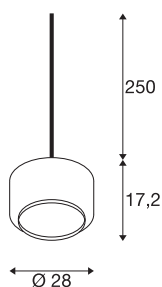

PANTILO 28 PD

E27 Pendelleuchte, weiß/chrom

Ausgestattet mit einem Schirm aus Glas, setzt die PANTILO 28 PD ein klares Designstatement. Durch die Variante in Chrom entsteht eine besonders stimmungsvolle Lichtatmosphäre. Die Kabellänge beträgt 2,5 m und lässt sich nach Bedarf kürzen. So ist die zylindrische Pendelleuchte ein echter Eyecatcher für die Hotellerie, Gastronomie oder private Wohnräume, der sich durch das offene Kabelende mit verschiedenen Lichtsystemen kombinieren lässt.

TECHNISCHE DATEN

| | |
|----------------------|-------------------|
| Art. Nr. | 1006399 |
| Fassung | E27 |
| Anzahl Fassungen | 1 |
| IP Code | IP 20 |
| Montagedetails | Decke mit Zubehör |
| Primäre Nennspannung | 200-240V ~50/60Hz |
| Schutzklasse | II |
| Wattage | 15 W |
| Farbe | weiß |
| Höhe | 17.2 cm |
| Durchmesser | 28 cm |
| Pendellänge | 250 cm |
| Nettogewicht | 1.3 kg |
| Bruttogewicht | 1.391 kg |