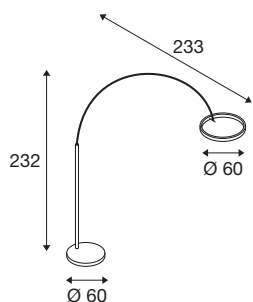

ONE BOW FL

Stehleuchte schwarz 20W 1200/1200lm 2700/3000K CRI90 140°

Perfekt für schicke Wohnräume, die Hotellerie, Gastronomie und kleinere Shops: Mit ihrem rundum gelungenen Design ist die ONE BOW FL Bogenleuchte überall ein Highlight. Der kreisrunde Leuchtenkopf strahlt sein 1200 / 1200 Lumen starkes und dimmbares Licht nach oben und unten ab. Via CCT-Switch ist die Farbtemperatur flexibel einstellbar (2700/3000K). Durch den CRI über 90 werden Farben natürlich dargestellt, während der Abstrahlwinkel von 140 Grad die Umgebung gleichmäßig erhellt. Und mit 50000 Stunden ist auch die LED Lebensdauer äußerst großzügig bemessen.

TECHNISCHE DATEN

Art. Nr.	1006352
Anzahl unterschiedliche Lichtauslässe	2
Dreh- oder Schwenkbar	rotary bar and tiltable
Montage	Mobil
Dimmbar	Ja
Technologie der Dimmung	Schalter dimmbar
Primäre Nennspannung	220-240V ~50/60Hz
Sekundär Strom / Spannung	24 V
Schutzklasse	II
Wattage	22 W
minimale Umgebungstemperatur	-20 °C
maximale Umgebungstemperatur	45 °C
Bemessungs-Bereitschaftsleistung	0.4 W
Höhe Einschaltstrom	25 A
Dauer Einschaltstrom	300 µs
Stroboskop-Effekt (SVM)	0
Lumen	1200 / 1200 lm
Lichtfarbtemperatur	2700/3000 Kelvin
Abstrahlwinkel	140 °
Farbe	schwarz
CRI	90
UGR ≤	22

Lichtquelle

1319288	
---------	---

LXXBXX Daten	L80B50
Lebensdauer	50000 h
Risikogruppe	1
Breite	60 cm
Höhe	232 cm
Tiefe	233 cm
Nettogewicht	20.5 kg
Bruttogewicht	21.935 kg