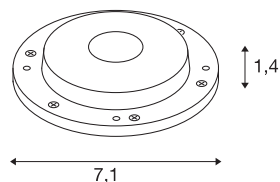

SMALL PLOT Module

LED-Modul edelstahl / gefrosted 3W 3000K CRI80
180°

LED PLOT ist das Modul zur Effekt- und Orientierungsbeleuchtung im Außenbereich. Nicht nur in der Farbe Edelstahl kann die 0206 durch ihre hochwertige Qualität überzeugen. Dazu schützt sie die Schutzart IP 67 optimal.

TECHNISCHE DATEN

Art. Nr.:	1006171
Höhe	1.4 cm
Durchmesser	7.1 cm
Nettogewicht	0.175 kg
Bruttogewicht	0.187 kg
IP Code	IP 67
Schlagfestigkeitsklasse	IK06
Schlagfestigkeit	1 Joule
Montage	Aufbau
Montagedetails	Boden
Lumen	240 lm
Lichtfarbtemperatur	3000 Kelvin
Abstrahlwinkel	180 °
Farbe	edelstahl
CRI	80
minimale Umgebungstemperatur	-20 °C
maximale Umgebungstemperatur	40 °C
BIG WHITE Seite	727