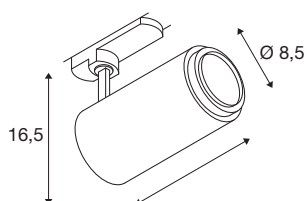

TECHNISCHE DATEN

Art. Nr.:	1006117
Anzahl unterschiedliche Lichtauslässe	1
Primäre Nennspannung	220-240V ~50/60Hz mA/V
Sekundär Strom / Sekundär Spannung	500mA
Länge	19 cm
Höhe	16.5 cm
Durchmesser	8.5 cm
Nettogewicht	1 kg
Bruttogewicht	1.07 kg
Schutzklasse	I
Montagedetails	Schiene Decke
Dimmbar	Ja
Technologie der Dimmung	DALI
Wattage	20 W
Lumen	1800 lm
Lichtfarbtemperatur	3000 Kelvin
Abstrahlwinkel	15 °
Farbe	weiß
CRI	90
UGR ≤	25
BIG WHITE Seite	71