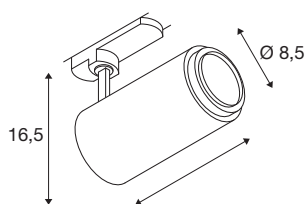

TECHNISCHE DATEN

Art. Nr.:	1006114
Anzahl unterschiedliche Lichtauslässe	1
Primäre Nennspannung	220-240V ~50/60Hz mA/V
Sekundär Strom / Sekundär Spannung	500mA
Länge	19 cm
Höhe	16.5 cm
Durchmesser	8.5 cm
Nettogewicht	1 kg
Bruttogewicht	1.07 kg
Schutzklasse	I
Montagedetails	Schiene Decke
Dimmbar	Ja
Technologie der Dimmung	DALI
Wattage	20 W
Lumen	1650 lm
Lichtfarbtemperatur	2700 Kelvin
Abstrahlwinkel	15 °
Farbe	schwarz
CRI	90
UGR ≤	25
BIG WHITE Seite	71