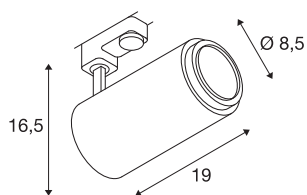

TECHNISCHE DATEN

Art. Nr.:	1006110
Anzahl unterschiedliche Lichtauslässe	1
Primäre Nennspannung	220-240V ~50/60Hz mA/V
Sekundär Strom / Sekundär Spannung	500mA
Länge	19 cm
Höhe	16.5 cm
Durchmesser	8.5 cm
Nettogewicht	0.983 kg
Bruttogewicht	1.3 kg
Schutzklasse	I
Montagedetails	Schiene Decke
Dimmbar	Ja
Technologie der Dimmung	Phasenabschnitt
Wattage	20 W
Lumen	1800 lm
Lichtfarbtemperatur	3000 Kelvin
Abstrahlwinkel	15 °
Farbe	schwarz
CRI	90
UGR ≤	25
BIG WHITE Seite	71