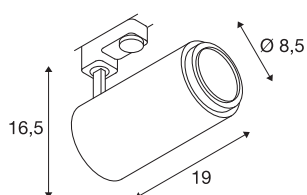

### TECHNISCHE DATEN

Art. Nr.:	1006109
Anzahl unterschiedliche Lichtauslässe	1
Primäre Nennspannung	220-240V ~50/60Hz mA/V
Sekundär Strom / Sekundär Spannung	500mA
Länge	19 cm
Höhe	16.5 cm
Durchmesser	8.5 cm
Nettogewicht	0.989 kg
Bruttogewicht	1.294 kg
Schutzklasse	I
Montagedetails	Schiene Decke
Dimmbar	Ja
Technologie der Dimmung	Phasenabschnitt
Wattage	20 W
Lumen	1650 lm
Lichtfarbtemperatur	2700 Kelvin
Abstrahlwinkel	15 °
Farbe	weiß
CRI	90
UGR ≤	25
BIG WHITE Seite	71