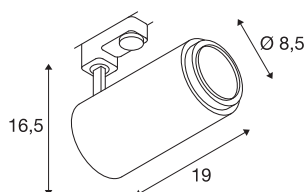

## TECHNISCHE DATEN

Art. Nr.:	1006108
Anzahl unterschiedliche Lichtauslässe	1
Primäre Nennspannung	220-240V ~50/60Hz mA/V
Sekundär Strom / Sekundär Spannung	500mA
Länge	19 cm
Höhe	16.5 cm
Durchmesser	8.5 cm
Nettogewicht	0.989 kg
Bruttogewicht	1.302 kg
Schutzklasse	I
Montagedetails	Schiene Decke
Dimmbar	Ja
Technologie der Dimmung	Phasenabschnitt
Wattage	20 W
Lumen	1650 lm
Lichtfarbtemperatur	2700 Kelvin
Abstrahlwinkel	15 °
Farbe	schwarz
CRI	90
UGR ≤	25
BIG WHITE Seite	71