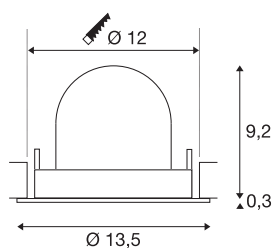

NUMINOS® GIMBLE M

Deckeneinbauleuchte weiß 2700K 55°

NUMINOS ist das perfekt aufeinander abgestimmte Leuchtensystem von SLV, das Funktion, Design und Technik vereint. Mit verschiedenen Down- und Spotlights sorgen Sie für Tausend lichtgestalterische Möglichkeiten. Dazu gehört auch NUMINOS® GIMBLE M, die als Deckeneinbauleuchte durch beste Verarbeitungs- und Lichtqualität besticht. So gestalten Sie eine dezente, moderne und platzsparende Beleuchtung, die den Fokus auf Objekte oder den Raum lenkt. Die einfache Installation ist dann nur noch Formsache. Wann entscheiden Sie sich NUMINOS® von SLV?

TECHNISCHE DATEN

Art. Nr.:	1005937
Anzahl unterschiedliche Lichtauslässe	1
Sekundär Strom / Sekundär Spannung	500mA
Höhe	9.5 cm
Durchmesser	13.5 cm
Einbaudurchmesser	12 cm
Einbautiefe	9.5 cm
Nettogewicht	0.42 kg
Bruttogewicht	0.449 kg
Schutzklasse	III
Montage	Einbau
Montagedetails	Decke
Wattage	17.5 W
Lumen	1600 lm
Lichtfarbtemperatur	2700 Kelvin
Abstrahlwinkel	55 °
Farbe	weiß
CRI	90
UGR ≤	22
BIG WHITE Seite	53