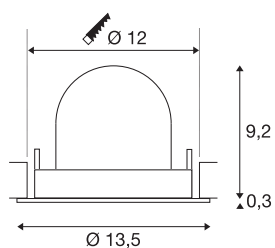

## TECHNISCHE DATEN

Art. Nr.:	1005935
Anzahl unterschiedliche Lichtauslässe	1
Sekundär Strom / Sekundär Spannung	500mA
Höhe	9.5 cm
Durchmesser	13.5 cm
Einbaudurchmesser	12 cm
Einbautiefe	9.5 cm
Nettogewicht	0.42 kg
Bruttogewicht	0.449 kg
Schutzklasse	III
Montage	Einbau
Montagedetails	Decke
Wattage	17.5 W
Lumen	1550 lm
Lichtfarbtemperatur	2700 Kelvin
Abstrahlwinkel	40 °
Farbe	weiß
CRI	90
UGR ≤	22
BIG WHITE Seite	53