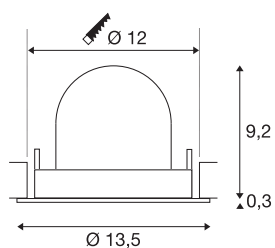

## TECHNISCHE DATEN

Art. Nr.:	1005934
Anzahl unterschiedliche Lichtauslässe	1
Sekundär Strom / Sekundär Spannung	500mA
Höhe	9.5 cm
Durchmesser	13.5 cm
Einbaudurchmesser	12 cm
Einbautiefe	9.5 cm
Nettogewicht	0.42 kg
Bruttogewicht	0.449 kg
Schutzklasse	III
Montage	Einbau
Montagedetails	Decke
Wattage	17.5 W
Lumen	1600 lm
Lichtfarbtemperatur	2700 Kelvin
Abstrahlwinkel	40 °
Farbe	weiß
CRI	90
UGR ≤	22
BIG WHITE Seite	53