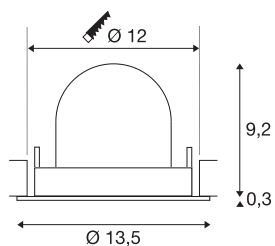

NUMINOS® GIMBLE M

Deckeneinbauleuchte schwarz / weiß 2700K 55°

Design, Technik und Funktion in Perfektion: NUMINOS ist das Leuchtensystem von SLV, das alles vereint. Mit verschiedenen Down- und Spotlights sorgen Sie für Tausend lichtgestalterische Möglichkeiten. Wie mit dem NUMINOS® GIMBLE M Deckeneinbauleuchte, die durch ihre hochwertige Verarbeitungs- und Lichtqualität besticht. So gestalten Sie eine dezente, moderne und platzsparende Beleuchtung, die den Fokus auf Objekte oder den Raum lenkt. Die leichte Installation ist dann nur noch Formsache. Wann entscheiden Sie sich NUMINOS von SLV – die modulare Vielfalt erwartet Sie.

TECHNISCHE DATEN

Art. Nr.:	1005928
Anzahl unterschiedliche Lichtauslässe	1
Sekundär Strom / Sekundär Spannung	500mA
Höhe	9.5 cm
Durchmesser	13.5 cm
Einbaudurchmesser	12 cm
Einbautiefe	9.5 cm
Nettogewicht	0.42 kg
Bruttogewicht	0.449 kg
Schutzklasse	III
Montage	Einbau
Montagedetails	Decke
Wattage	17.5 W
Lumen	1600 lm
Lichtfarbtemperatur	2700 Kelvin
Abstrahlwinkel	55 °
Farbe	schwarz
CRI	90
UGR ≤	22
BIG WHITE Seite	53