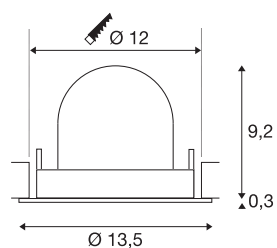

## TECHNISCHE DATEN

Art. Nr.:	1005923
Anzahl unterschiedliche Lichtauslässe	1
Sekundär Strom / Sekundär Spannung	500mA
Höhe	9.5 cm
Durchmesser	13.5 cm
Einbaudurchmesser	12 cm
Einbautiefe	9.5 cm
Nettogewicht	0.42 kg
Bruttogewicht	0.449 kg
Schutzklasse	III
Montage	Einbau
Montagedetails	Decke
Wattage	17.5 W
Lumen	1550 lm
Lichtfarbtemperatur	2700 Kelvin
Abstrahlwinkel	20 °
Farbe	schwarz
CRI	90
UGR ≤	22
BIG WHITE Seite	53