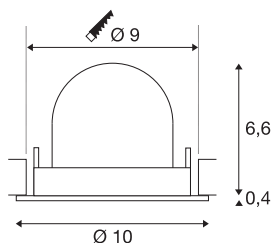

## TECHNISCHE DATEN

Art. Nr.:	1005906
Anzahl unterschiedliche Lichtauslässe	1
Sekundär Strom / Sekundär Spannung	250mA
Höhe	7 cm
Durchmesser	10 cm
Einbaudurchmesser	9 cm
Einbautiefe	7 cm
Nettogewicht	0.18 kg
Bruttogewicht	0.193 kg
Schutzklasse	III
Montage	Einbau
Montagedetails	Decke
Wattage	8.6 W
Lumen	730 lm
Lichtfarbtemperatur	4000 Kelvin
Abstrahlwinkel	40 °
Farbe	schwarz
CRI	90
UGR ≤	19
BIG WHITE Seite	51