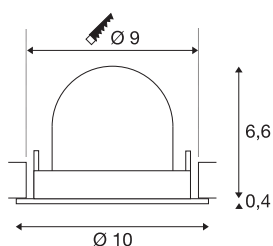

TECHNISCHE DATEN

Art. Nr.:	1005905
Anzahl unterschiedliche Lichtauslässe	1
Sekundär Strom / Sekundär Spannung	250mA
Höhe	7 cm
Durchmesser	10 cm
Einbaudurchmesser	9 cm
Einbautiefe	7 cm
Nettogewicht	0.18 kg
Bruttogewicht	0.193 kg
Schutzklasse	III
Montage	Einbau
Montagedetails	Decke
Wattage	8.6 W
Lumen	750 lm
Lichtfarbtemperatur	4000 Kelvin
Abstrahlwinkel	20 °
Farbe	schwarz
CRI	90
UGR ≤	19
BIG WHITE Seite	51