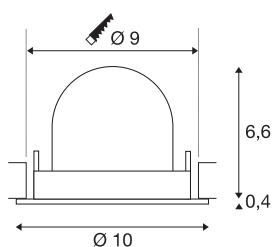

NUMINOS® GIMBLE S

Deckeneinbauleuchte schwarz / chrom 3000K 55°

Das NUMINOS Leuchtensystem von SLV vereint Technik, Design und Funktionalität wie kein anderes. Mit vielfältigen Down- und Spotlights erleben Sie Tausend lichtgestalterische Möglichkeiten. Dazu gehört auch NUMINOS® GIMBLE S, die als Deckeneinbauleuchte durch beste Verarbeitungs- und Lichtqualität besticht. So gestalten Sie eine dezente, moderne und platzsparende Beleuchtung, die den Fokus auf Objekte oder den Raum lenkt. Die Montage erledigen Sie dann im Handumdrehen. Wann entscheiden Sie sich für die modulare Vielfalt von SLV?

TECHNISCHE DATEN

Art. Nr.:	1005893
Anzahl unterschiedliche Lichtauslässe	1
Sekundär Strom / Sekundär Spannung	250mA
Höhe	7 cm
Durchmesser	10 cm
Einbaudurchmesser	9 cm
Einbautiefe	7 cm
Nettogewicht	0.18 kg
Bruttogewicht	0.193 kg
Schutzklasse	III
Montage	Einbau
Montagedetails	Decke
Wattage	8.6 W
Lumen	700 lm
Lichtfarbtemperatur	3000 Kelvin
Abstrahlwinkel	55 °
Farbe	schwarz
CRI	90
UGR ≤	22
BIG WHITE Seite	51